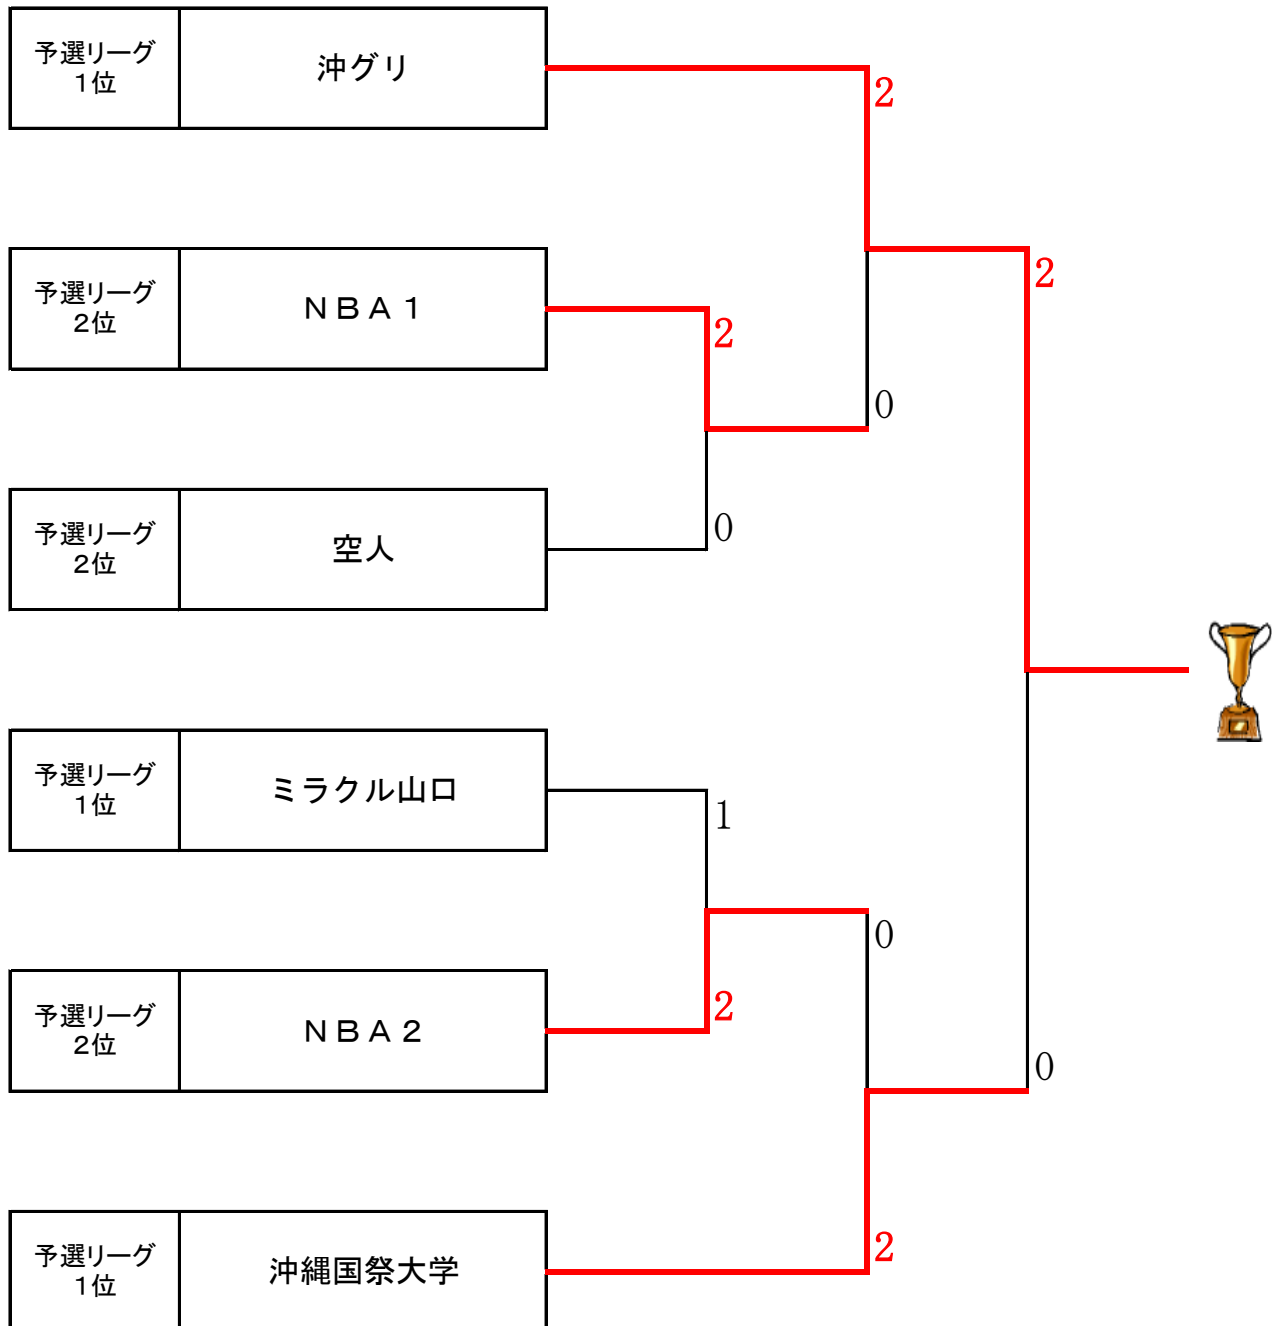

～予選Aリーグ～

No.	チーム名	01	02	03	04	順位
01	沖グリ		2-1	3-0	3-0	1
02	沖縄電力A	1-2		1-2	1-2	
03	空人	0-3	2-1		2-1	2
04	NBA 3	0-3	2-1	1-2		

～予選Bリーグ～

No.	チーム名	05	06	07	08	順位
05	沖縄国祭大学		3-0	3-0	3-0	1
06	ヤンマーA	0-3		2-1	0-3	
07	ぐるくん	0-3	1-2		1-2	
08	NBA 1	0-3	3-0	2-1		2

～予選Cリーグ～

No.	チーム名	09	10	11	12	順位
09	NBA 2		3-0	1-2	3-0	2
10	YTCシャトル	0-3		0-3	1-2	
11	ミラクル山口	2-1	3-0		3-0	1
12	球陽高校	0-3	2-1	0-3		

～決勝トーナメント～