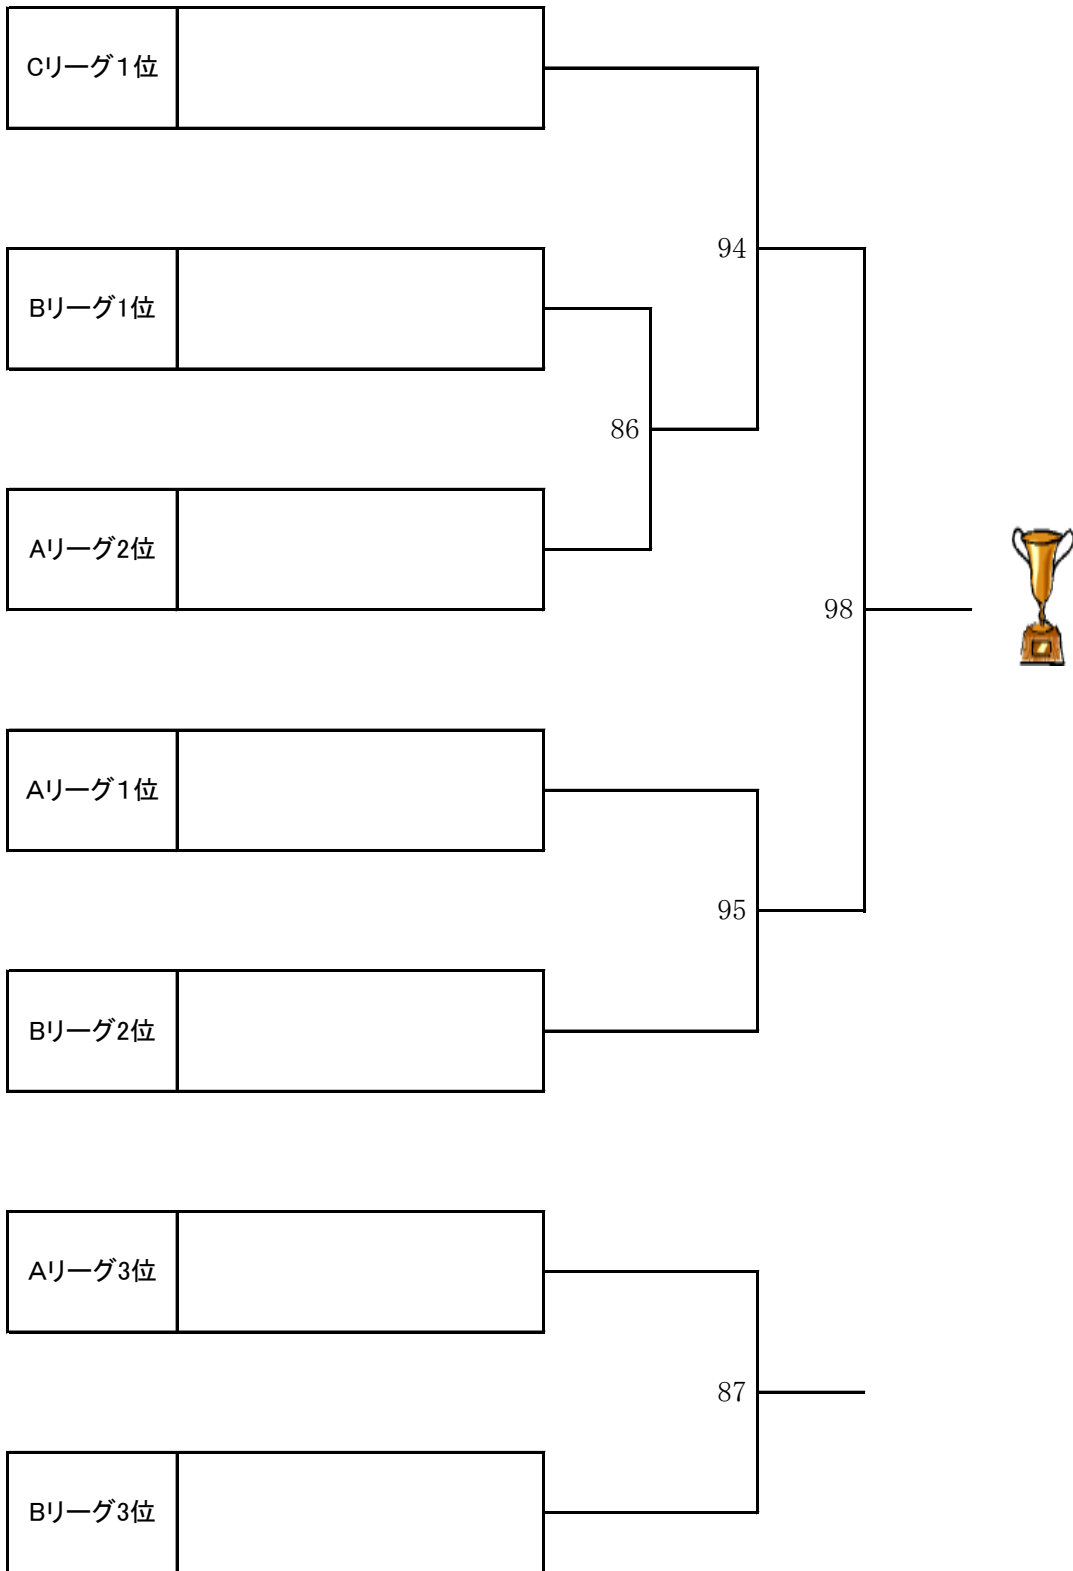

～決勝トーナメント～

～予選Aリーグ～

No.	チーム名	1	2	3	順位
1	OBC		10	36	
2	ルーキーズ	10		62	
3	TEAM FOR YOU	36	62		

～予選Bリーグ～

No.	チーム名	4	5	6	7	順位
4	ビートルリー		11	37	63	
5	シロネコ	11		64	38	
6	中縄バドミントン愛好会(F)	37	64		12	
7	UMS	63	38	12		

～予選Cリーグ～

No.	チーム名	8	9	10	11	順位
8	クラブ BB (びーびー)		13	39	65	
9	wingB	13		66	40	
10	城北クラブ	39	66		14	
11	HIRAKAWA組	65	40	14