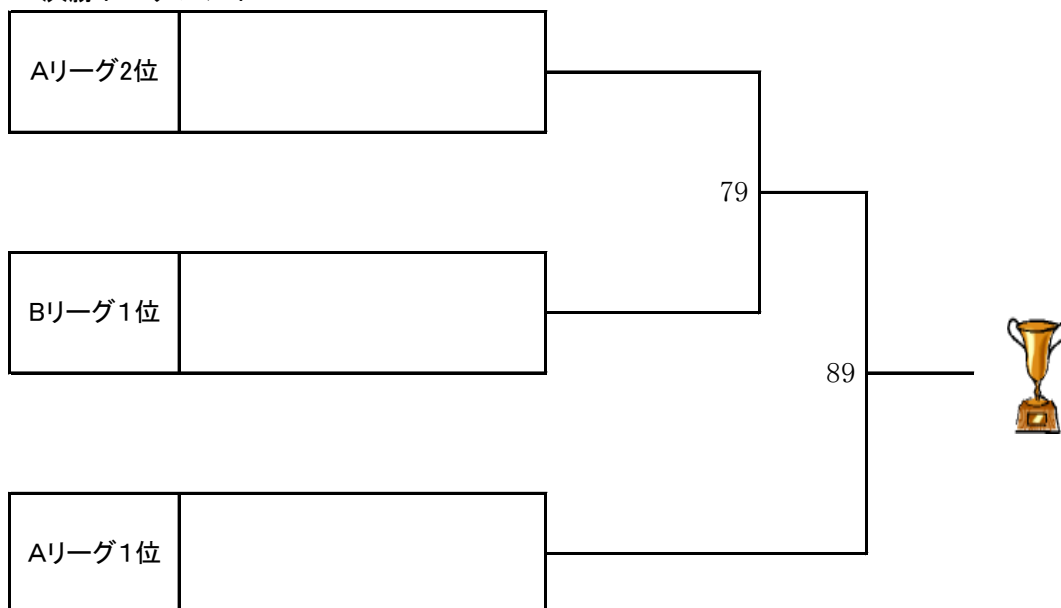

～決勝トーナメント～

～予選Aリーグ～

No.	チーム名	1	2	3	順位
1	首里中 石嶺中 浦西中		4	30	
2	沖縄バドミントン愛好会(C)	4		56	
3	りょうまと愉快的な仲間たち	30	56		

～予選Bリーグ～

No.	チーム名	4	5	6	順位
4	昭和薬科中		5	31	
5	かなぐすくシャトル	5		57	
6	ヤンマーやんぐ	31	57		

～予選Cリーグ～

No.	チーム名	7	8	9	10	順位
7	ビートルリー		6	32	58	
8	アスリートフット	6		59	33	
9	wingA	32	59		7	
10	沖縄バドミントン愛好会(D)	58	33	7