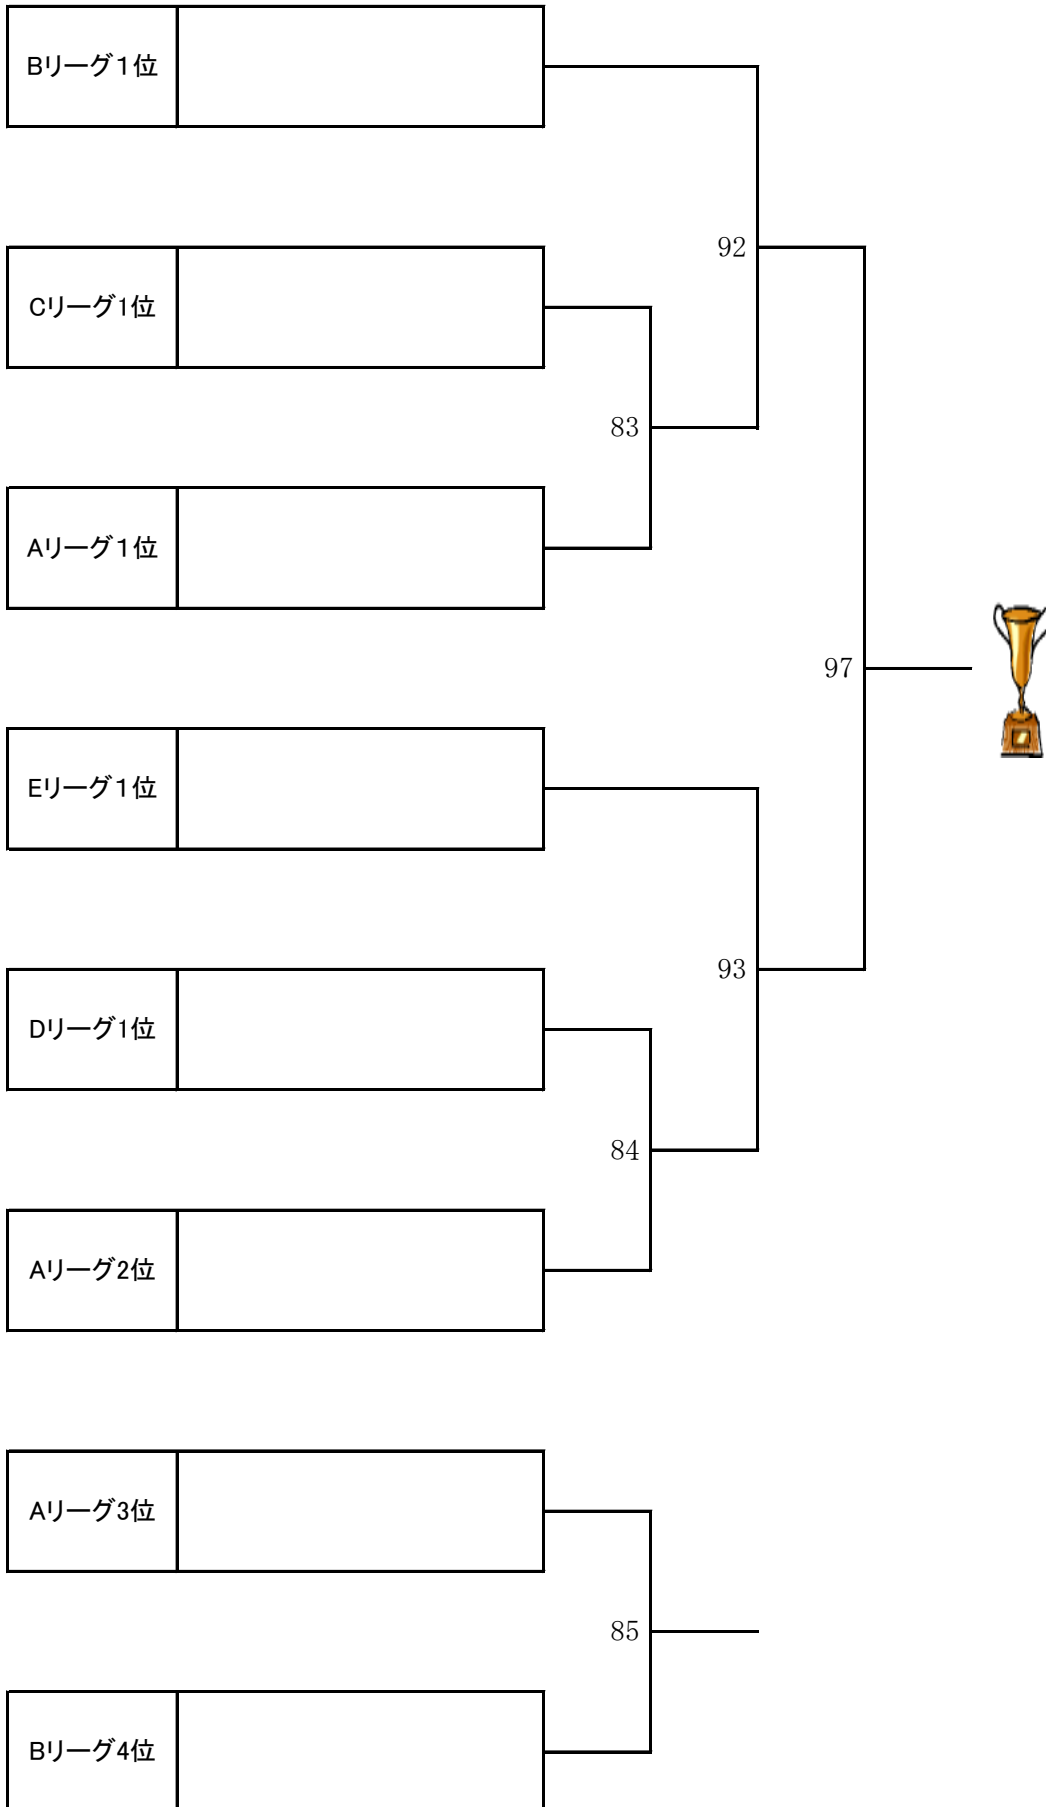

～決勝トーナメント～

～予選Aリーグ～

No.	チーム名	1	2	3	4	順位
1	BLクラブ		23	49	75	
2	西崎スマッシュ	23		76	50	
3	チェンジクラブ	49	76		24	
4	ビートルラー	75	50	24		

～予選Bリーグ～

No.	チーム名	5	6	7	8	順位
5	NEW WAVE		25	51	77	
6	西崎スマッシュA	25		78	52	
7	奥武山クラブ	51	78		26	
8	バーズ21	77	52	26		

8チーム(2リーグ)で予選を行います。
上位1チームが、決勝トーナメントへ進みます。
リーグの順位は、次の順で決定します。

1. チーム勝率
2. ダブルス勝率
3. ゲーム勝率
4. 直接対決の勝者が上位とする
5. 得失点

※注意事項

- ・ 試合の進行は、上記リーグ表に記載された試合番号の小さい順に進めて下さい。
- ・ 試合が終わりましたら、終了した試合のスコアシート(紙のみ)と使用済シャトルを本部に返却して、次の試合用のシャトルと交換して下さい。
- ・ 審判は、対戦チームの中から試合をしていない選手が担当して下さい。