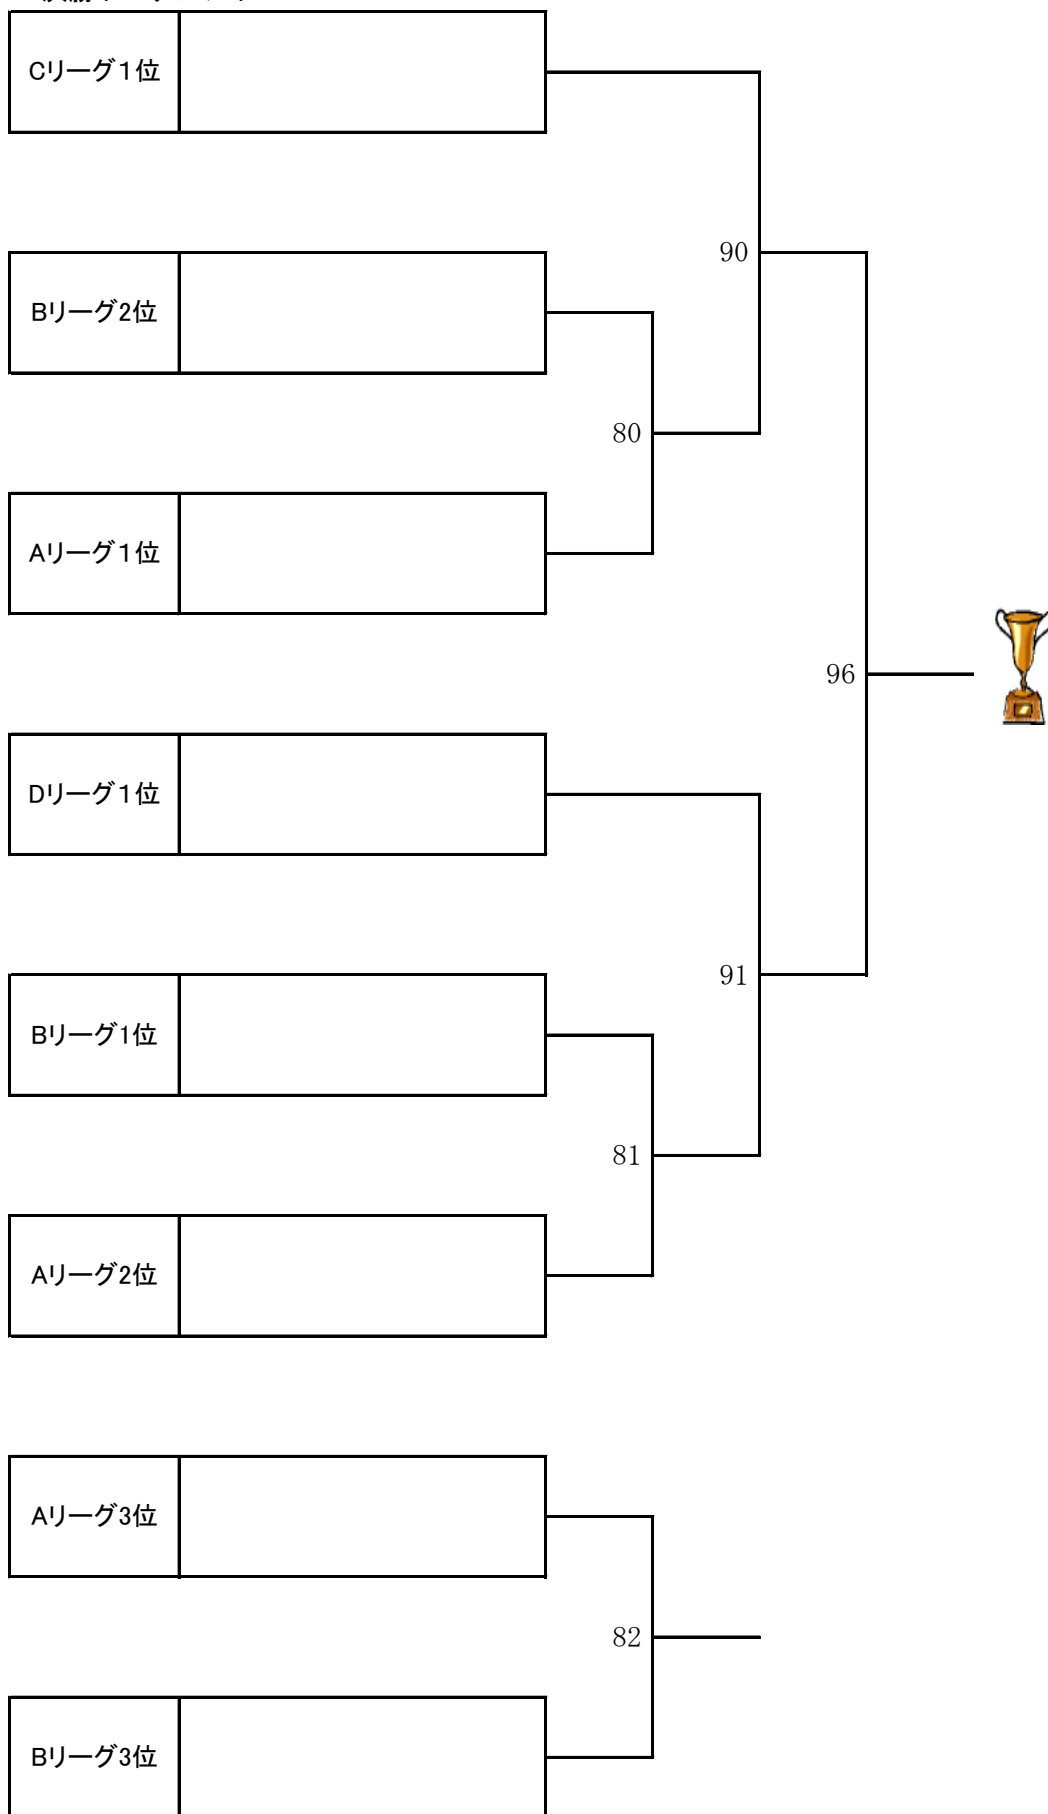

～決勝トーナメント～

～予選Aリーグ～

No.	チーム名	1	2	3	順位
1	チームかがみ		19	45	
2	マック	19		71	
3	木曜会	45	71		

～予選Bリーグ～

No.	チーム名	4	5	6	順位
4	アスリートフット		20	46	
5	沖縄バドミントン愛好会(E)	20		72	
6	糸満シャトル	46	72		

～予選Cリーグ～

No.	チーム名	7	8	9	10	順位
7	松城ZUuu Mee, s		21	47	73	
8	バタースカッチ	21		74	48	
9	wing	47	74		22	
10	Smiley	73	48	22		

10チーム(3リーグ)で予選を行います。
A、Bリーグは上位2チームが、決勝トーナメントへ進みます、
Cリーグは上位1チームが、決勝トーナメントへ進みます。
リーグの順位は、次の順で決定します。

1. チーム勝率
2. ダブルス勝率
3. ゲーム勝率
4. 直接対決の勝者が上位とする
5. 得失点

※注意事項

- ・ 試合の進行は、上記リーグ表に記載された試合番号の小さい順に進めて下さい。
- ・ 試合が終わりましたら、終了した試合のスコアシート(紙のみ)と使用済シャトルを本部に返却して、次の試合用のシャトルと交換して下さい。
- ・ 審判は、対戦チームの中から試合をしていない選手が担当して下さい。