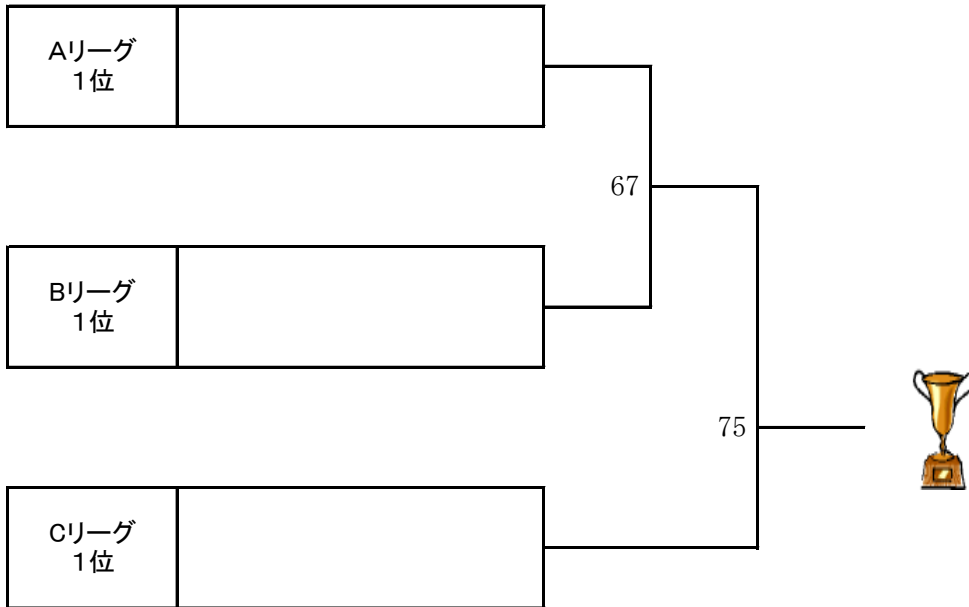

～決勝トーナメント～

～決勝リーグ～ (6 ALL START デュース無し)

No.	チーム名	1	2	3	4	5	順位
1	泡瀬シャトル		13	54	77	33	
2	奥武山クラブ	13		34	68	76	
3	城北クラブ	54	34		14	69	
4	とんとんみい	77	68	14		53	
5	ティアラ	33	76	69	53		

5チーム(1リーグ)で決勝リーグを行います。
リーグの順位は、次の順で決定します。

1. ゲーム(セット)勝率
2. 直接対決の勝者が上位とする
3. 本部にて抽選

※チーム勝率、ダブルスの勝率、得失点での勝率判定は行いません。

※注意事項

- ・ 試合前の練習時間は設けておりません、コールされたら速やかに試合を開始して下さい。
- ・ オーダー用紙は、試合前に本部に提出する必要はありません。試合前にお互いで交換して、試合終了後にシャトル、スコアシートと共に本部に返却して下さい。
- ・ 審判は、対戦チームの中から試合をしていない選手が担当して下さい。