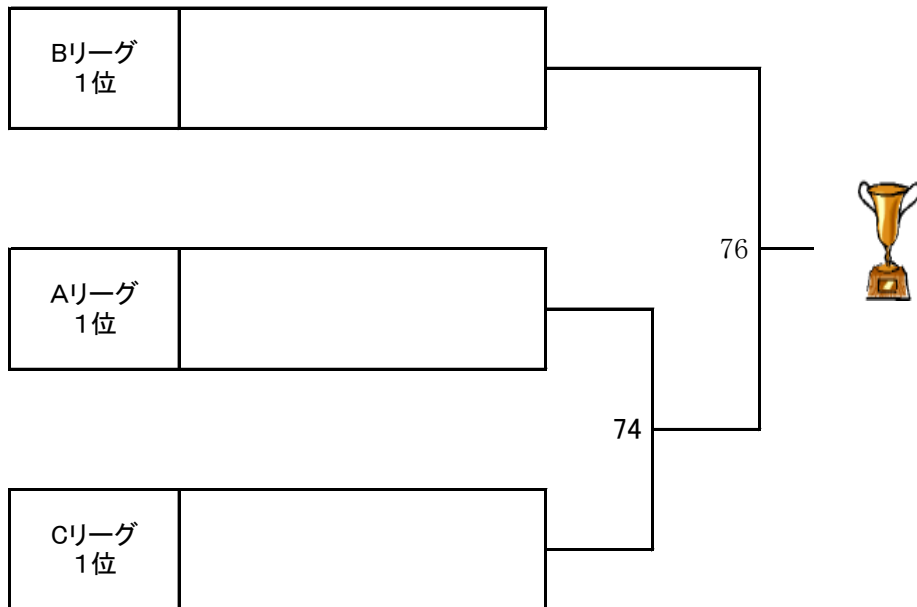

～決勝トーナメント～

～決勝リーグ～ (OALL START デュース有り)

No.	チーム名	1	2	3	4	順位
1	バドミントン愛好会		17	37	58	
2	バルーン	17		57	38	
3	みるきーうえい。	37	57		18	
4	まんぷく	58	38	18		

4チーム(1リーグ)で決勝リーグを行います。
リーグの順位は、次の順で決定します。

1. ゲーム(セット)勝率
2. 直接対決の勝者が上位とする
3. 本部にて抽選

※チーム勝率、ダブルスの勝率、得失点での勝率判定は行いません。

※注意事項

- ・ 試合前の練習時間は設けておりません、コールされたら速やかに試合を開始して下さい。
- ・ オーダー用紙は、試合前に本部に提出する必要はありません。試合前にお互いで交換して、試合終了後にシャトル、スコアシートと共に本部に返却して下さい。
- ・ 審判は、対戦チームの中から試合をしていない選手が担当して下さい。